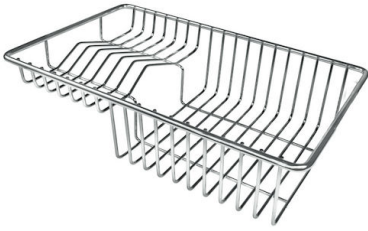

VASCA A RAGGIO STRETTO

Vasche con forme squadrate dal design moderno e con aumentata capienza. Per un'estetica minimal coniugata con la massima praticità.

VASCA PROFONDA

Vasche che raggiungono una profondità importante, oltre i 20 cm, grazie alla evoluta tecnologia produttiva, che offrono grande capienza e praticità in tutte le operazioni di lavaggio.

Dimensioni 873x513 mm

Dotazioni standard Ganci di fissaggio, guarnizione, piletta, troppo-pieno e sifone, Imballo in scatola

Fori Mixer 1 foro di serie

Foro incasso 840 x 480 mm

Gocciolatoio No

Larghezza 87 cm

Misura vasca 340x400mm

Numero vasche 2 vasche

Piletta Piletta 3,5"

DATI TECNICI

ACCESSORI OPZIONALI

Cestello portapiatti inox

8100 303

* solo in abbinamento con l'accessorio
8644 101

Cestello portapiatti inox

8100 201

Tagliere in cristallo

8631 300

Tagliere in HDPE

8657 001

Tagliere Twin in HDPE

8644 101