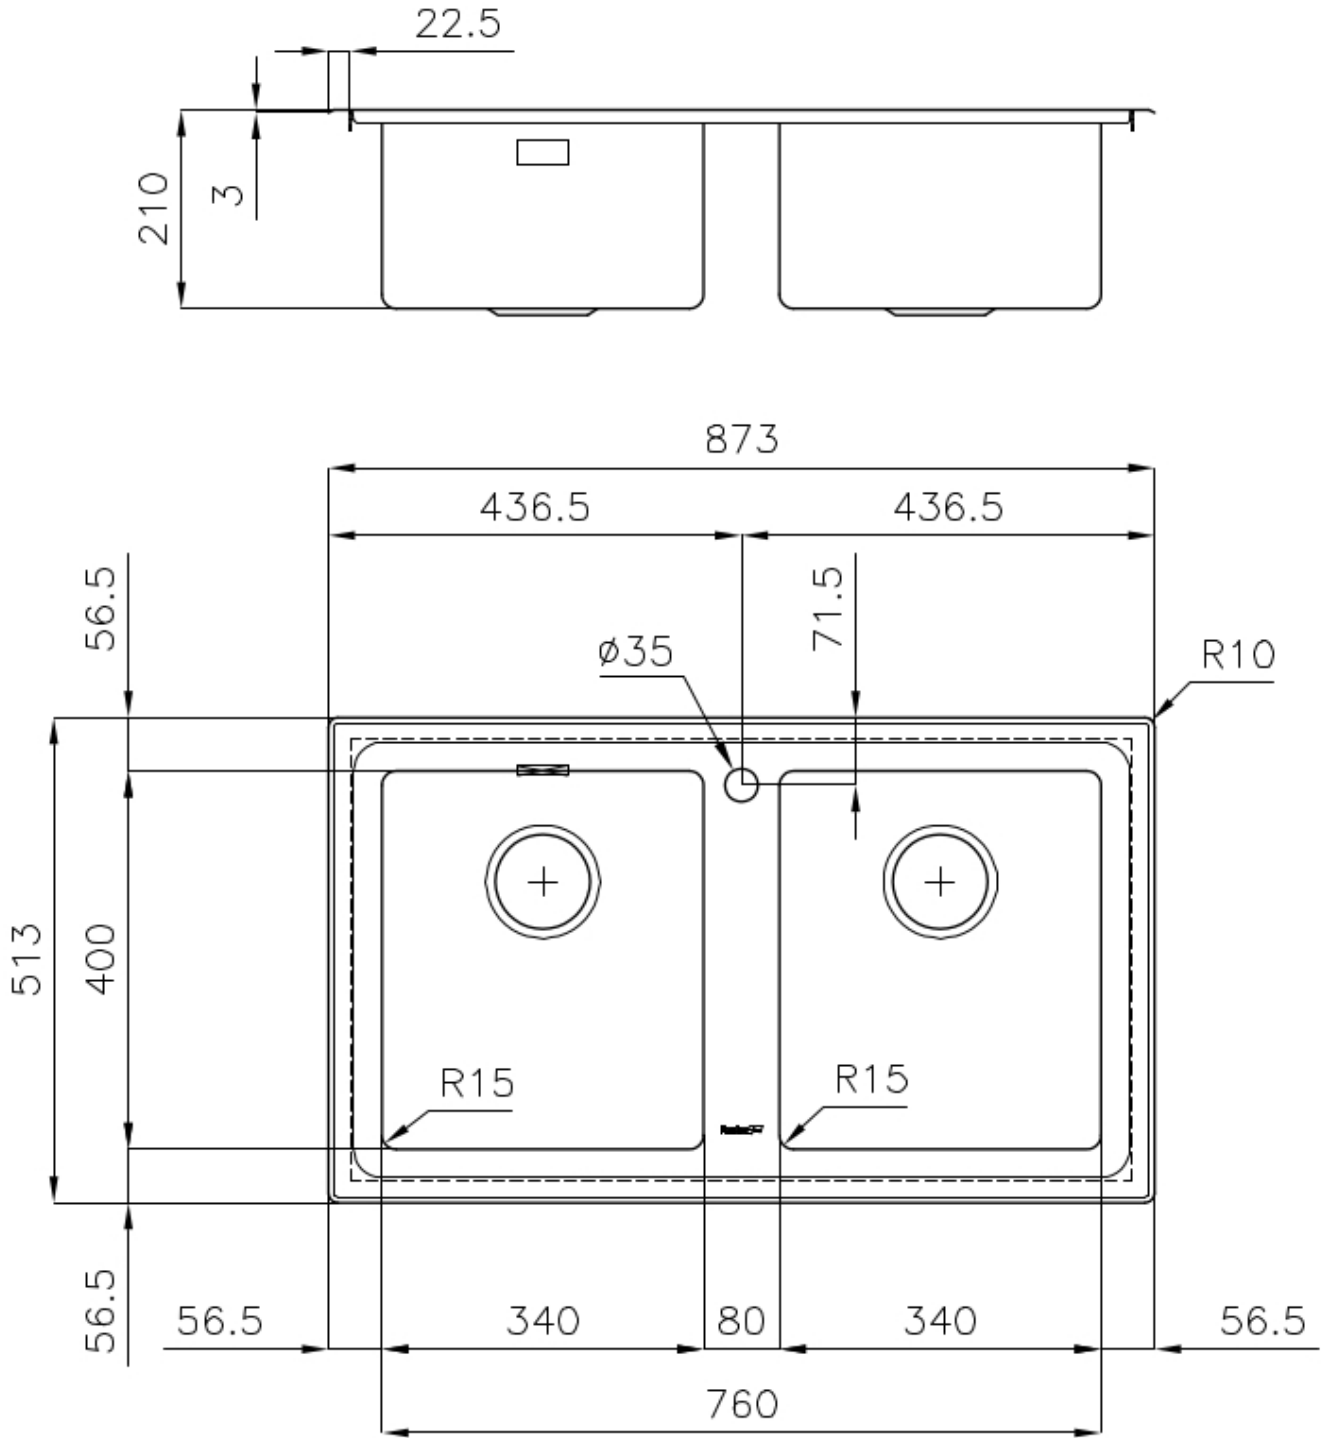

PILETTA 3,5" BASKET

Lo scarico è dotato di piletta grande 3,5", con il pratico tappo a cestello che impedisce il defluire nello scarico di parti solide.

TROPPO PIENO PERIMETRALE

Il troppo/pieno è una sicurezza sempre presente sui lavelli Foster che impedisce il traboccare dell'acqua dalla vasca in caso di dimenticanze. La soluzione a scarico perimetrale migliora l'estetica grazie alla forma squadrata ed essenziale.

Dimensioni 873x513 mm

Dotazioni standard Ganci di fissaggio, guarnizione, piletta, troppo-pieno e sifone, Imballo in scatola

Fori Mixer 1 foro di serie

Foro incasso 840 x 480 mm

Gocciolatoio No

Larghezza 87 cm

Misura vasca 340x400mm

Numero vasche 2 vasche

Piletta Piletta 3,5"

DATI TECNICI

ACCESSORI OPZIONALI

Cestello portapiatti inox

8100 303

* solo in abbinamento con l'accessorio
8644 101